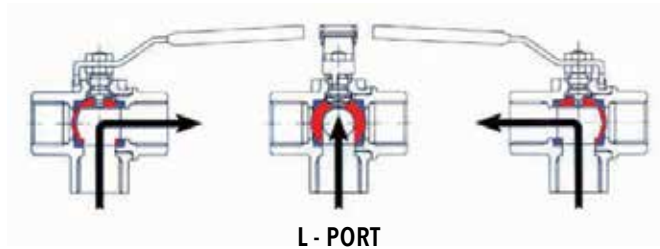

3-WAY NICKEL PLATED BSP BRASS BALL VALVE BLACK HANDLE 'L' PORT

SIZE INCH	SIZE MM	PART No.
1/4	6	3WBVL6
3/8	10	3WBVL10
1/2	12	3WBVL12
3/4	20	3WBVL20
1	25	3WBVL25
1 1/4	32	3WBVL32
1 1/2	38	3WBVL38
2	50	3WBVL50
3	80	3WBVL80

DN	ch	I1	L	h1	h	R	Kv	PN	Kg	
1/4	8	22	11	52	26	42	98	2.25	25	0.22
3/8	10	22	11.4	52	26	42	98	2.7	25	0.19
1/2	15	27	15	64	33.5	45	98	6	25	0.30
3/4	20	32	16.3	74	39.5	57	118	11.5	16	0.49
1	25	41	19.1	89	47	60	118	18.3	16	0.81
1 1/4	32	50	21.4	100	54.5	66	153	27.2	10	1.30
1 1/2	40	55	21.4	110	61.25	81	153	47.3	10	1.76
2	50	70	25.7	130	72.75	103	170	73	10	2.63
3	80	105	33.3	197	106	152	260	177.5	6	9.50