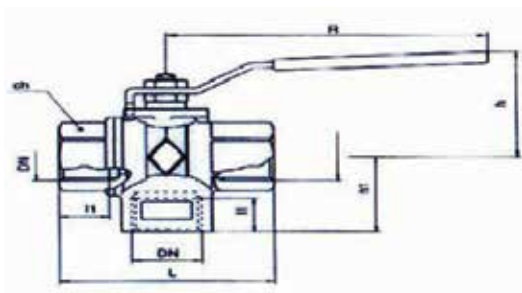

3-WAY NICKEL PLATED BSP BRASS BALL VALVE BLACK HANDLE 'L' PORT

SIZE INCH	SIZE MM	PART No.
1/4	6	3WBVL6
3/8	10	3WBVL10
1/2	12	3WBVL12
3/4	20	3WBVL20
1	25	3WBVL25
1 1/4	32	3WBVL32
1 1/2	38	3WBVL38
2	50	3WBVL50
3	80	3WBVL80

DN	ch	I1	L	h1	h	R	Kv	PN	Kg	
1/4	8	22	11	52	26	42	98	2.25	25	0.22
3/8	10	22	11.4	52	26	42	98	2.7	25	0.19
1/2	15	27	15	64	33.5	45	98	6	25	0.30
3/4	20	32	16.3	74	39.5	57	118	11.5	16	0.49
1	25	41	19.1	89	47	60	118	18.3	16	0.81
1 1/4	32	50	21.4	100	54.5	66	153	27.2	10	1.30
1 1/2	40	55	21.4	110	61.25	81	153	47.3	10	1.76
2	50	70	25.7	130	72.75	103	170	73	10	2.63
3	80	105	33.3	197	106	152	260	177.5	6	9.50